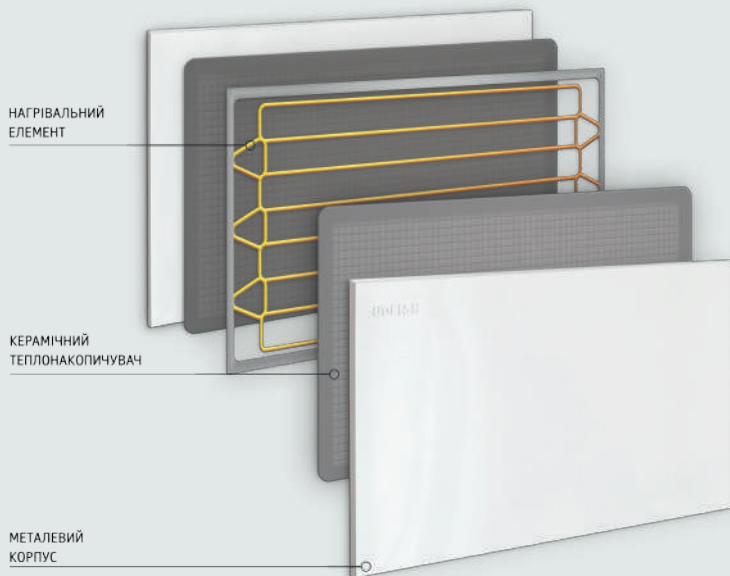

UDEN - 360

UDEN - 440

ПРИНЦИП ДІЇ ОБІГРІВАЧІВ UDEN-S®

Металокерамічний обігрівач - це захищена металевим корпусом керамічна плита, отримана шляхом напівсухого пресування під високим тиском, з нагрівальним елементом всередині.