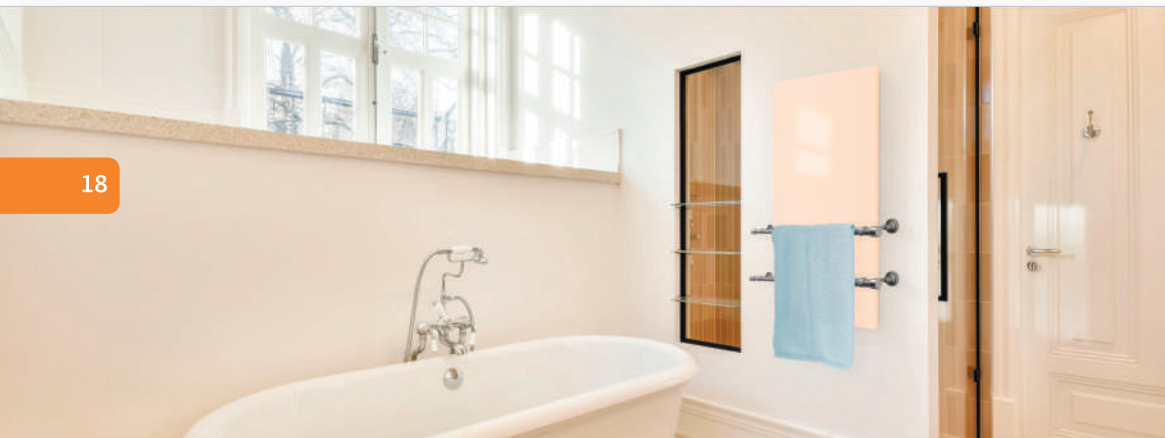

На відміну від звичайних водяних сушарок, рушникосушарки **UDEN-S®** можна встановлювати в будь-якому місці ванної кімнати, не прив'язуючись до пункту подачі гарячої води.

Лінійка представлена двома типами рушникосушарок: керамогранітна та метало-керамічна версії.

Це актуальний варіант для оформлення сучасної ванної кімнати. Просто оберіть потрібну модель, колір та кількість тримачів.

18

Доступні кольори релінгів:

Чорний

Сатин

Золотий

Бронзовий