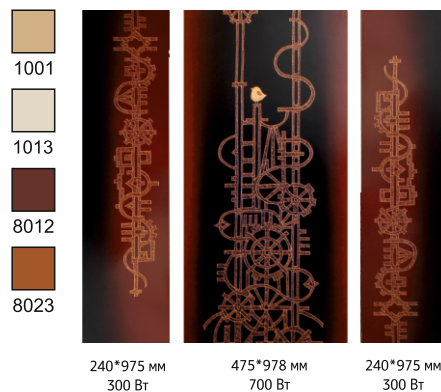

Потужність триптиху: 1,3 кВт

Ирисы

Потужність триптиху: 1,3 кВт

Грация

Потужність триптиху: 1,5 кВт

Пробуждение

Потужність триптиху: 1,3 кВт

Мелодии