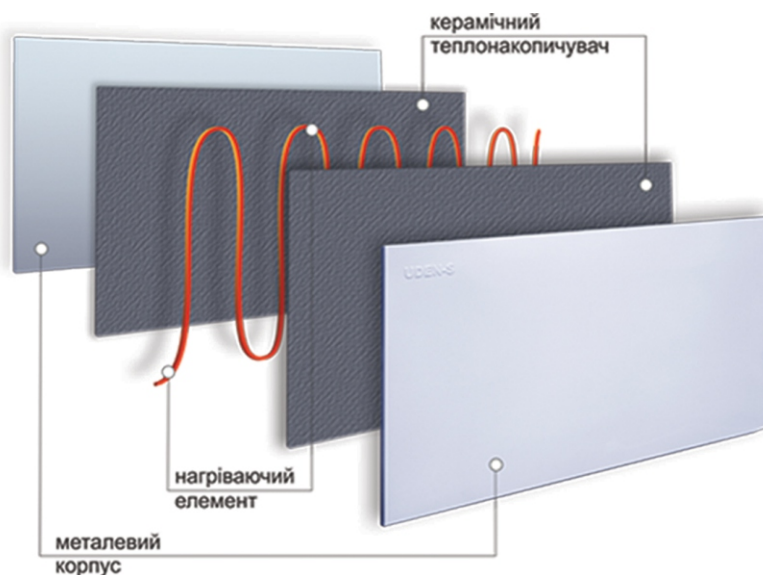

У металокерамічних обігрівачах - це керамічна плита, отримана шляхом напівсухого пресування під високим тиском, з нагрівальним елементом всередині. Завдяки цьому ми отримуємо більш рівномірний розподіл тепла на поверхні і відмінні фізичні властивості: високу міцність, електроізоляцію, пожегобезпечність, дуже низьке вологопоглинання, чітку форму і естетичний вигляд (товщина обігрівача всього 14 мм). Зверху панель захищає металевий корпус. Обігрівачі починають випромінювати тепло вже через 5 хвилин після ввімкнення, а завдяки теплонакопичувачу залишаються теплими до 1,5 години, обігрівачи приміщення без витрат електроенергії!