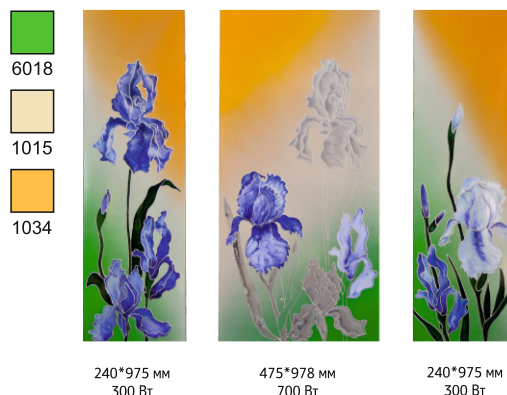

Ирисы

Потужність триптиху: 1,3 кВт