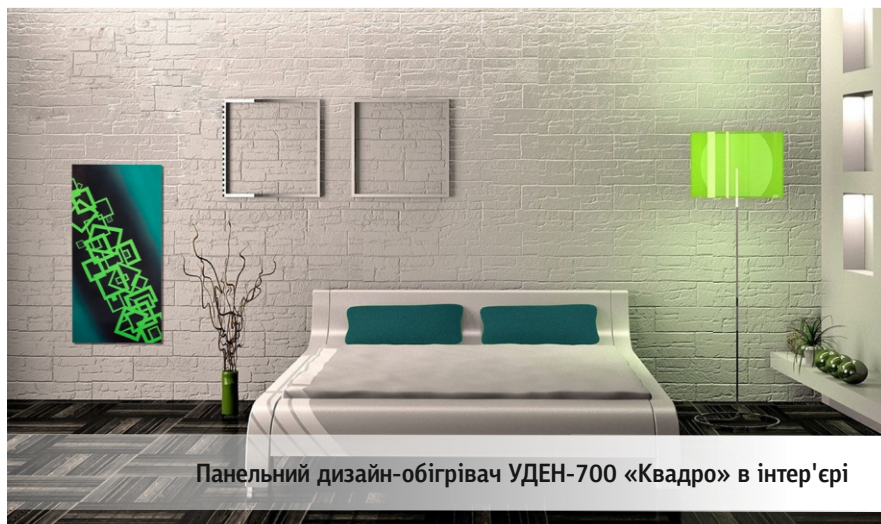

Панельний дизайн-обігрівач UDEN-700 «Мохито» в інтер'єрі

Кюрасао

-  5021
-  4005

Маджента

-  4006
-  4005
-  5002

Дивовижні, витончені дизайн-обігрівачі цієї серії стануть гідною прикрасою навіть найвишуканішого інтер'єру. Адже кожен малюнок на такому обігрівачі - це авторська ручна робота, ексклюзив, якому немає аналогів у світі.