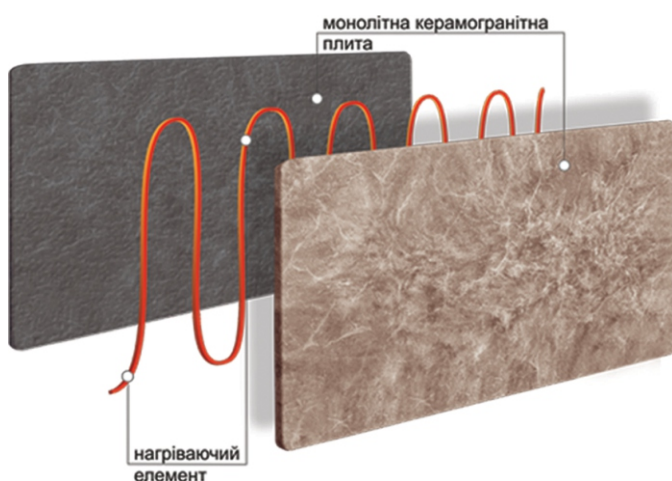

У металокерамічних обігрівачах - це керамічна плита, отримана шляхом напівсухого пресування під високим тиском, з нагрівальним елементом всередині. Завдяки цьому ми отримуємо більш рівномірний розподіл тепла на поверхні і відмінні фізичні властивості: високу міцність, електроізоляцію, пожегобезпечність, дуже низьке вологопоглинання, чітку форму і естетичний вигляд (товщина обігрівача всього 14 мм). Зверху панель захищає металевий корпус. Обігрівачі починають випромінювати тепло вже через 5 хвилин після ввімкнення, а завдяки теплонакопичувачу залишаються теплими до 1,5 години, обігрівачи приміщення без витрат електроенергії!