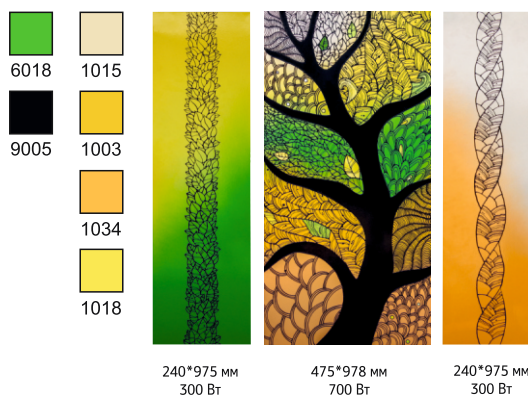

Осенний блюз

Потужність триптиху: 1,3 кВт