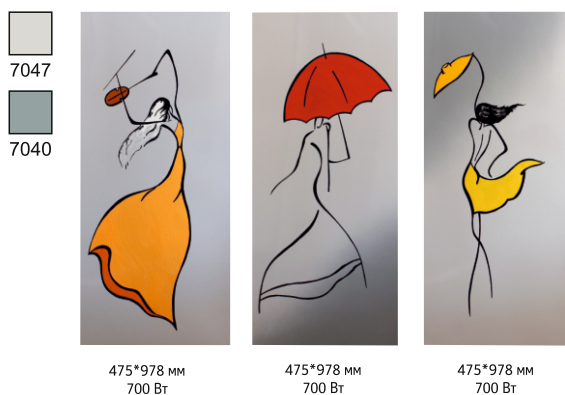

Потужність триптиху: 1,3 кВт

Ирисы

Потужність триптиху: 1,3 кВт

Грация

Потужність триптиху: 1,5 кВт

Пробуждение

Потужність триптиху: 1,3 кВт

Мелодии