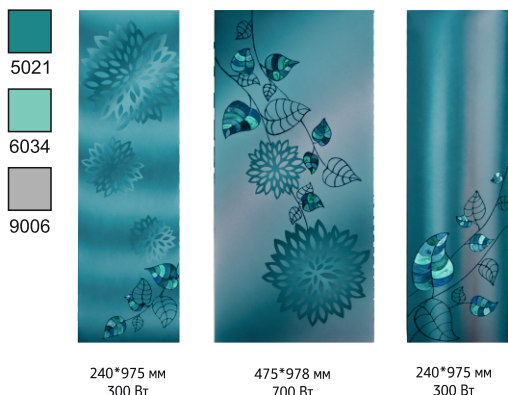

594*594 мм
500 Вт

Потужність диптиху: 1 кВт

Украина

475*978 мм
700 Вт

Панно на металі
«Слава Україні»
в дерев'яній рамці
300*320 мм

Потужність диптиху: 0,7 кВт

Триптихи (3 модулі)

Атлантида