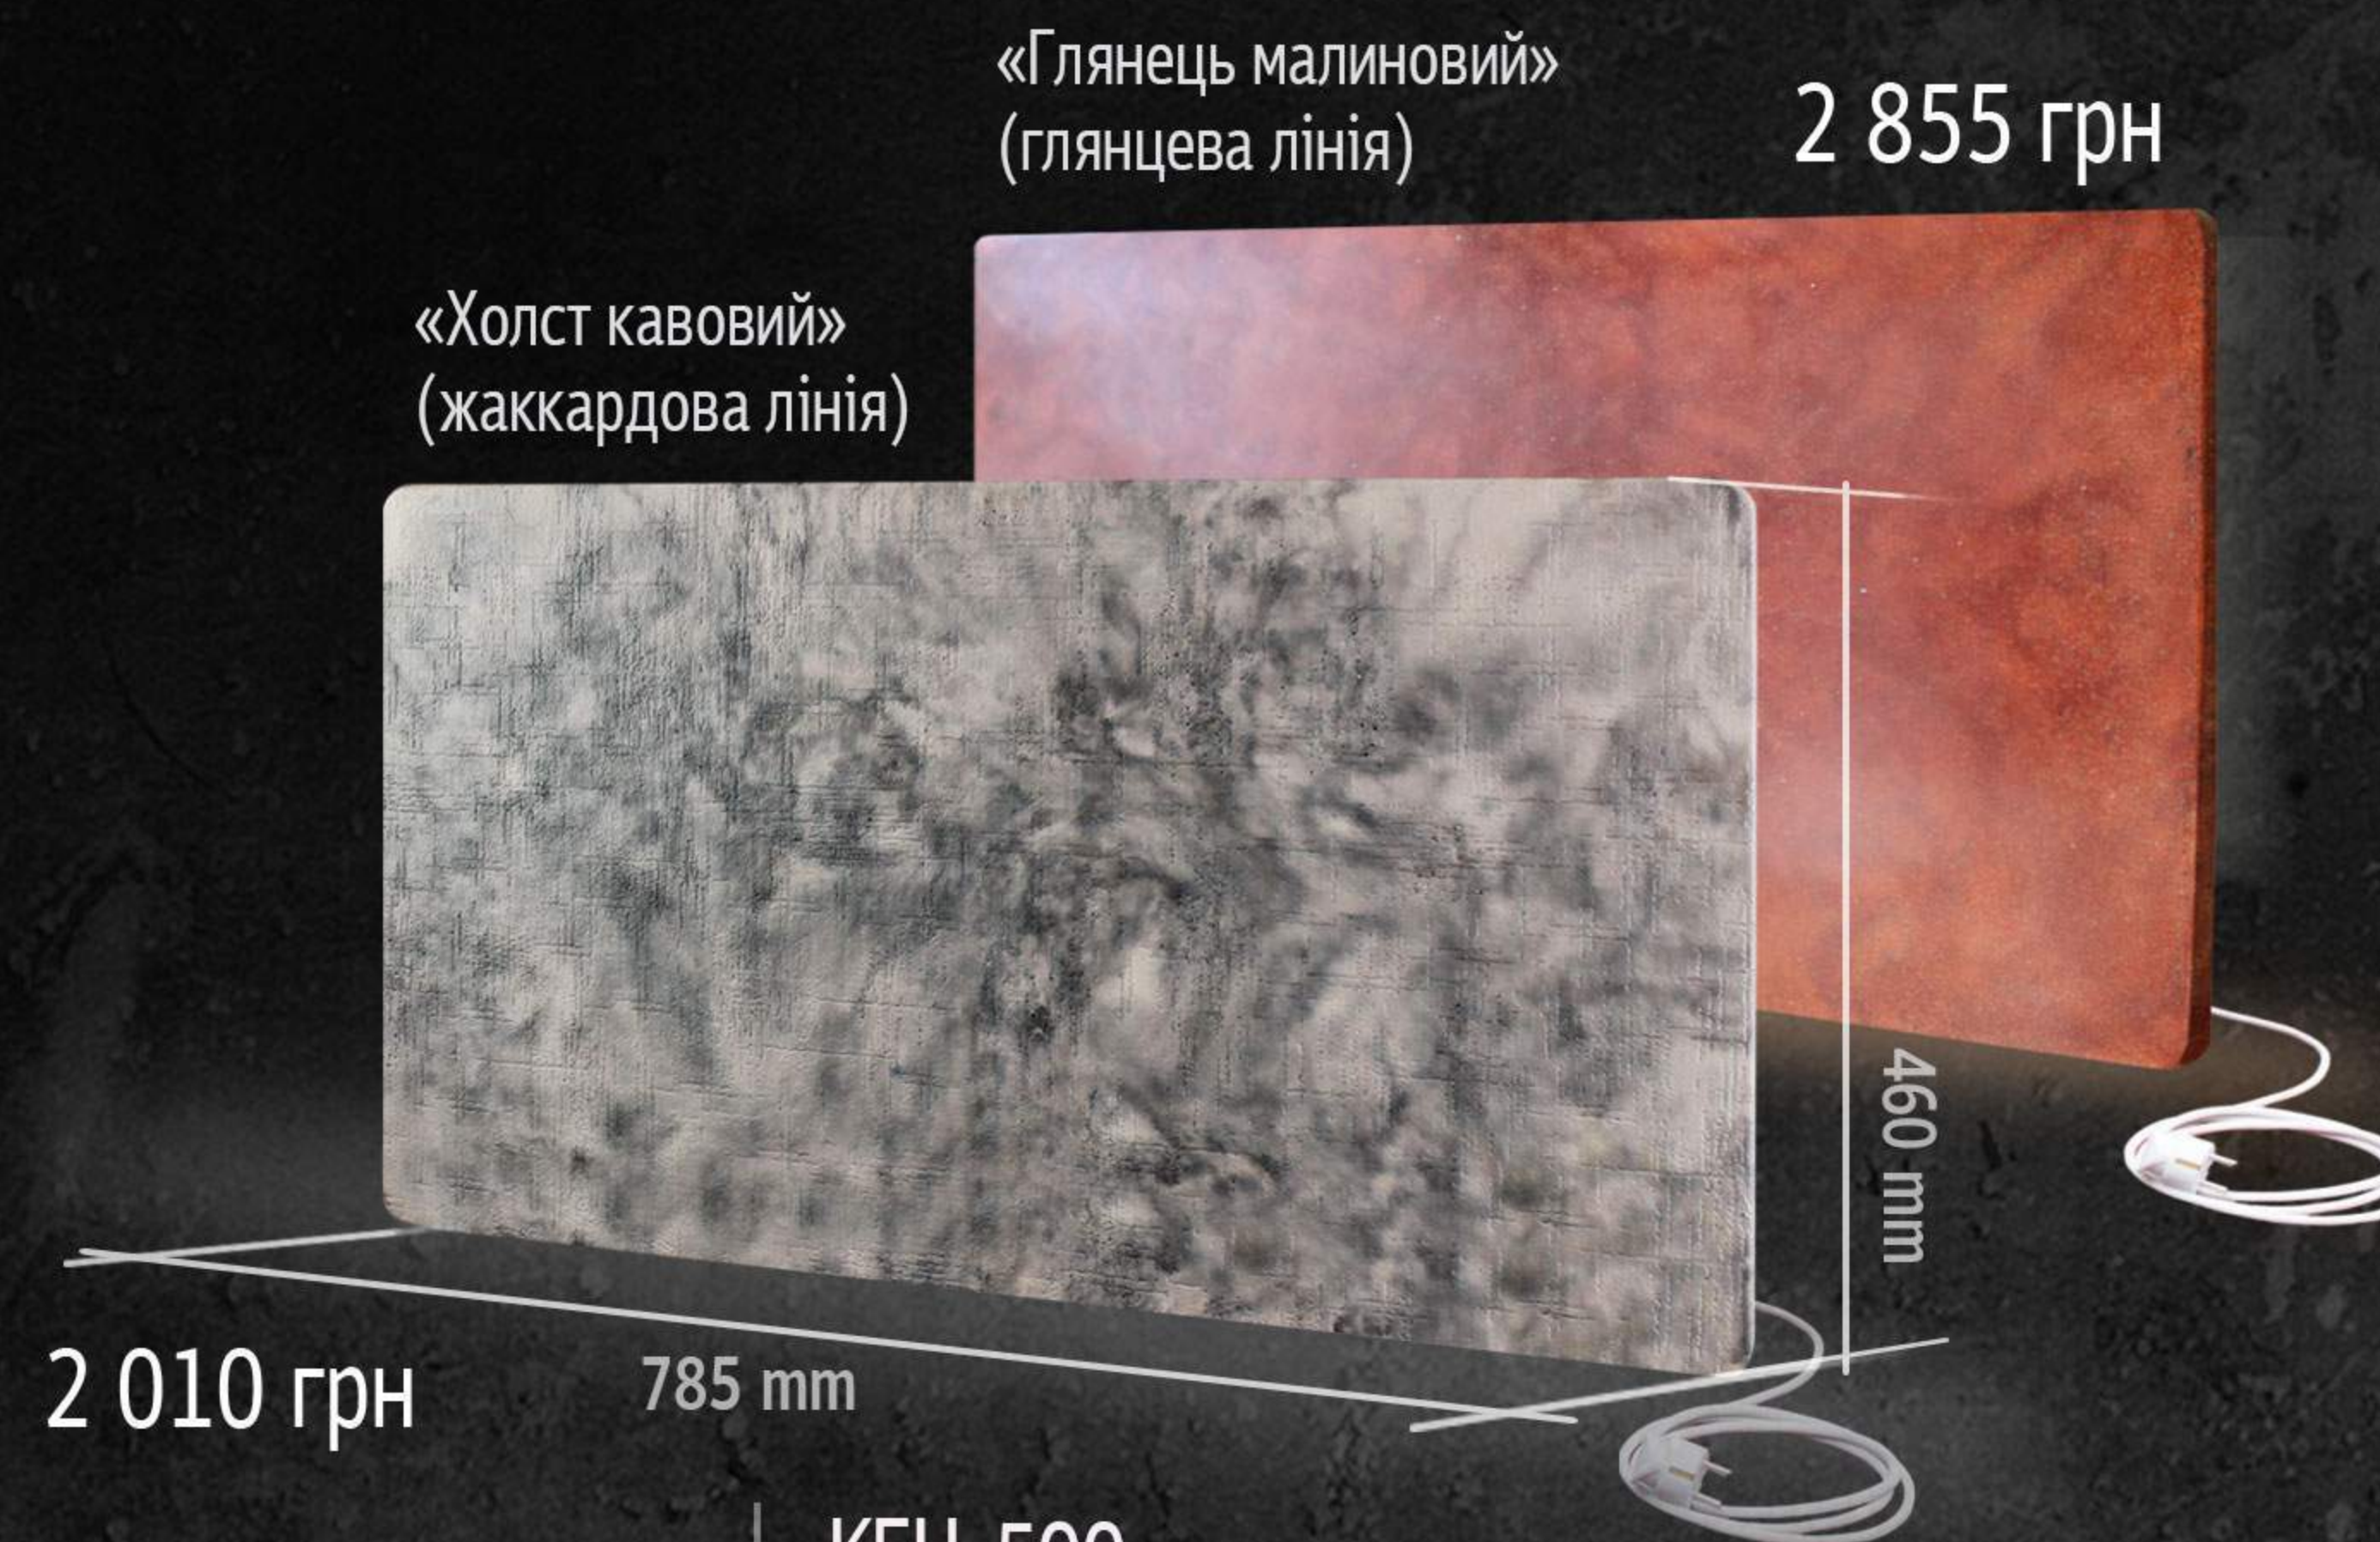

Керамогранітний дизайн-обігрівач
«Ізморозь кораловий» в інтер'єрі

2 855 грн

975 mm

350 mm

«Філігрі кварцевий»
(жаккардова лінія)

2 010 грн

KEN-500d

потужність: 387-450 Вт
розмір: 975 x 350 x 30 мм