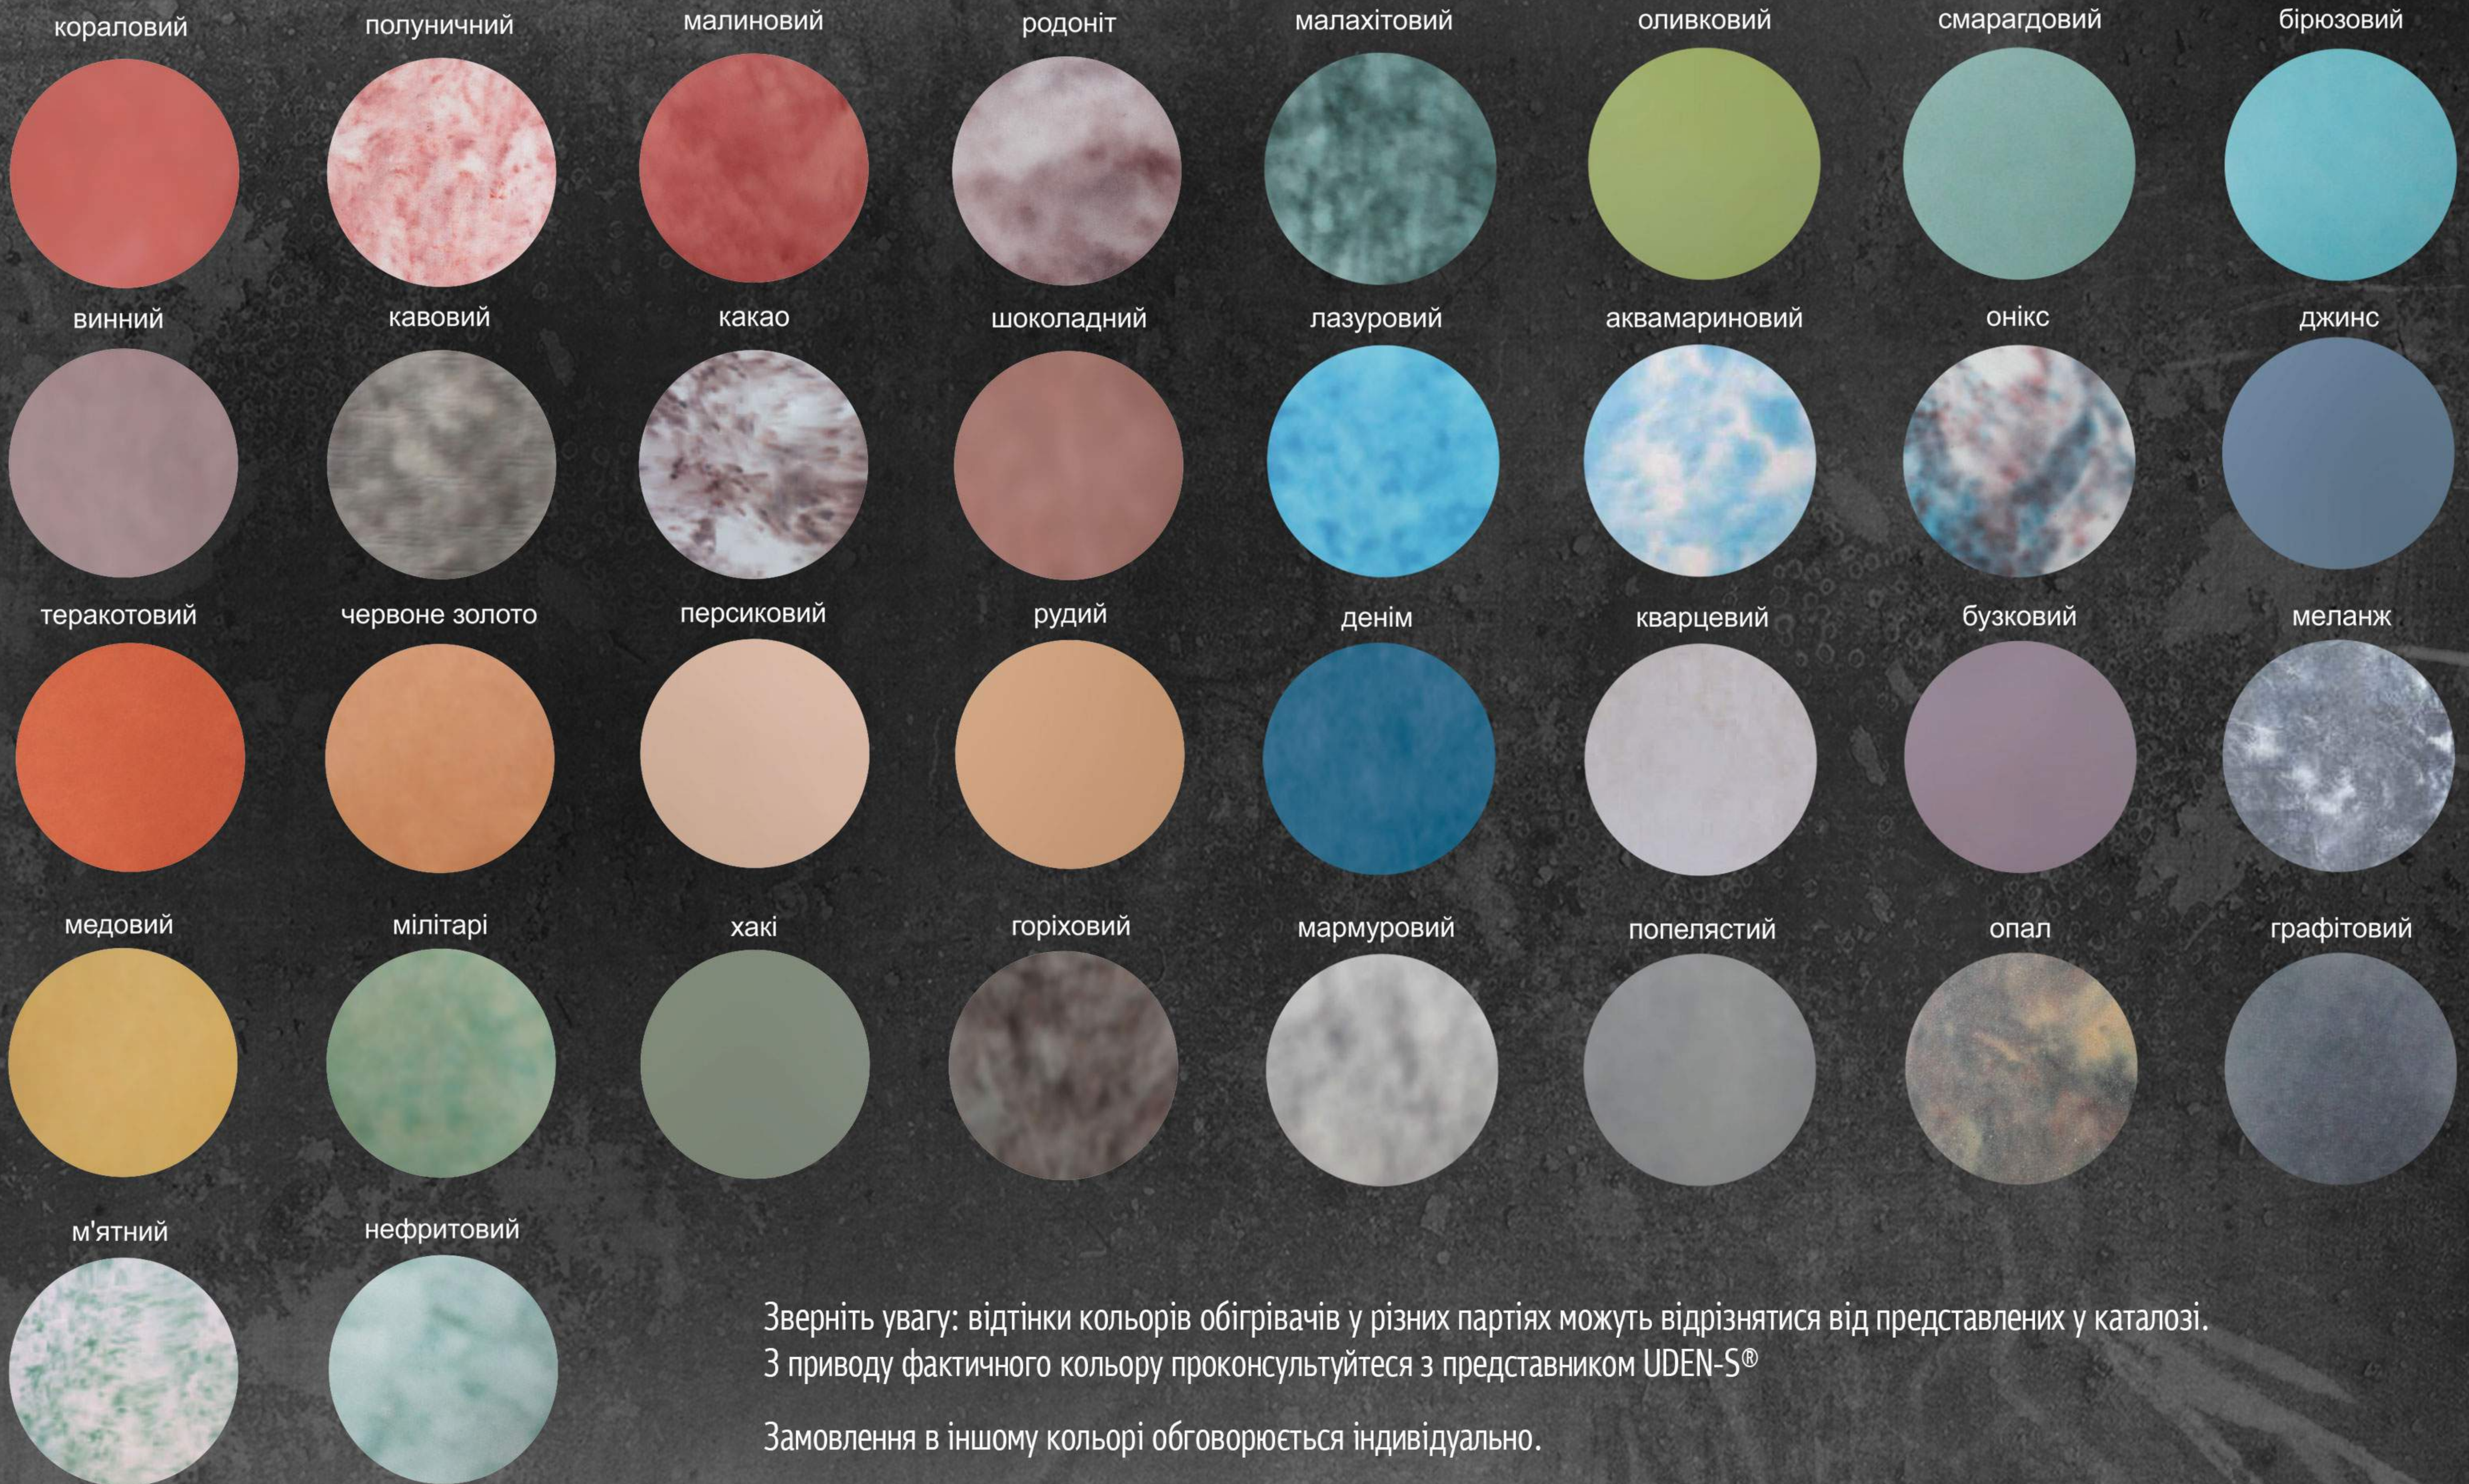

НІЖКИ-СФЕРИ
для керамогранітного обігрівача

Розміри (ВхШхГ): 120x150x140 мм
Вага: 5,4 кг
Матеріал: керамограніт
Колір: будь-який (під замовлення)

Палітра кольорів керамогранітних обігрівачів

Зверніть увагу: відтінки кольорів обігрівачів у різних партіях можуть відрізнятися від представлених у каталозі.
З приводу фактичного кольору проконсультуйтеся з представником UDEN-S®