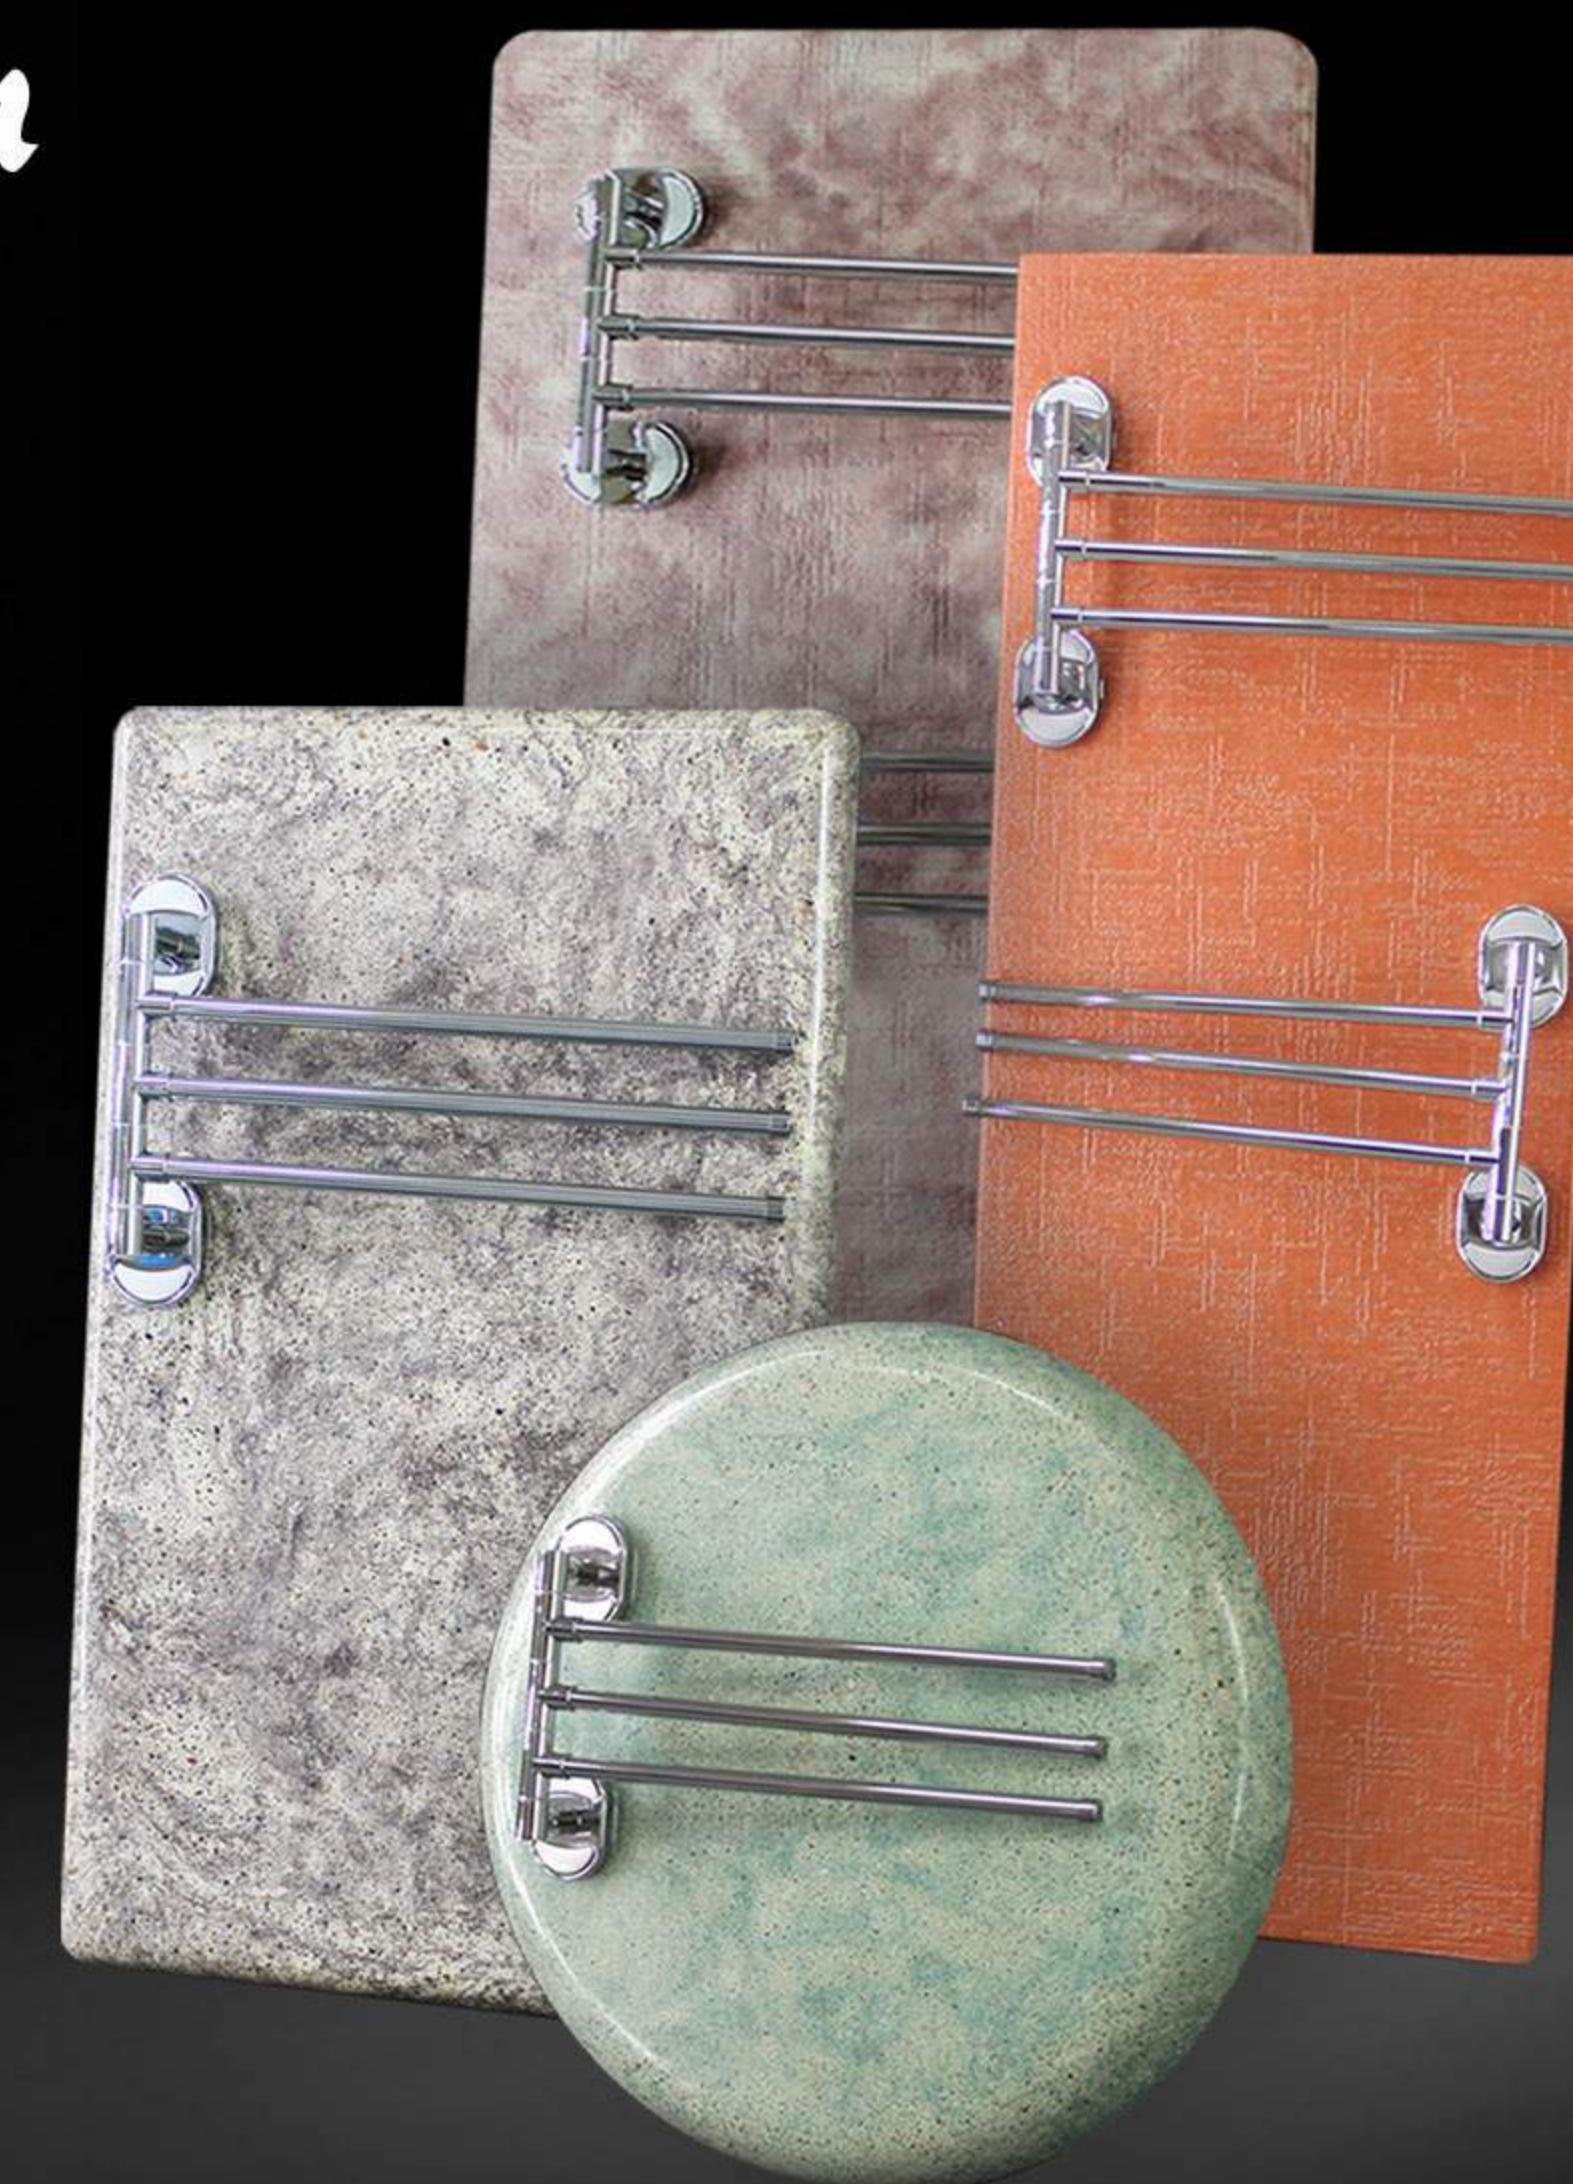

Керамогранітні Рушникосушарки

Керамогранітні рушникосушарки від ТМ UDEN-S поєднують в собі не тільки красу та відмінну енергоефективність, а й надзвичайну практичність. Їх можна встановлювати в будь-якому місці ванної кімнати, не прив'язуючись до пункту подачі гарячої води. Вони не сушать повітря, але при цьому унеможливають появу плісняви та грибка на стінах та підлозі. На відміну від звичайних рушникосушарок, не тільки швидко просушують вологі рушники, а й чудово справляються з функцією обігріву, адже вони сконструйовані саме з цією метою.

Вбудований димер дозволяє з легкістю регулювати температуру нагріву.

Обрати рушникосушарку можна за формою, кольором або текстурою, а також за видом і кількістю тримачів.

Яку модель обрати?

Найменування параметрів	Модель				
	Ролл	Кватро	Оптіма	Гранд	Слім
Споживча потужність, Вт	131-152	167-194	302-352	356-415	302-352
Напруга живлення, В	220-230	220-230	220-230	220-230	220-230
Габаритні розміри (ВхШхГ), ±5 мм	480x30	625x365x30	785x460x30	970x460x30	985x35x30
Частота, Гц	50	50	50	50	50
Рекомендована площа приміщення (м²) при висоті 2,5 м, не більше	1-2	1-2	2-4	2-6	2-4
Об'єм приміщення, що обігрівається, м³, не більше	1-3	1-3	5-10	5-15	5-10
Робоча температура поверхні, °С, не більше	60±5	60±5	60±5	60±5	60±5
Ступінь захисту (IP)	54	54	54	54	54
Номінальний режим роботи	тривалий	тривалий	тривалий	тривалий	тривалий