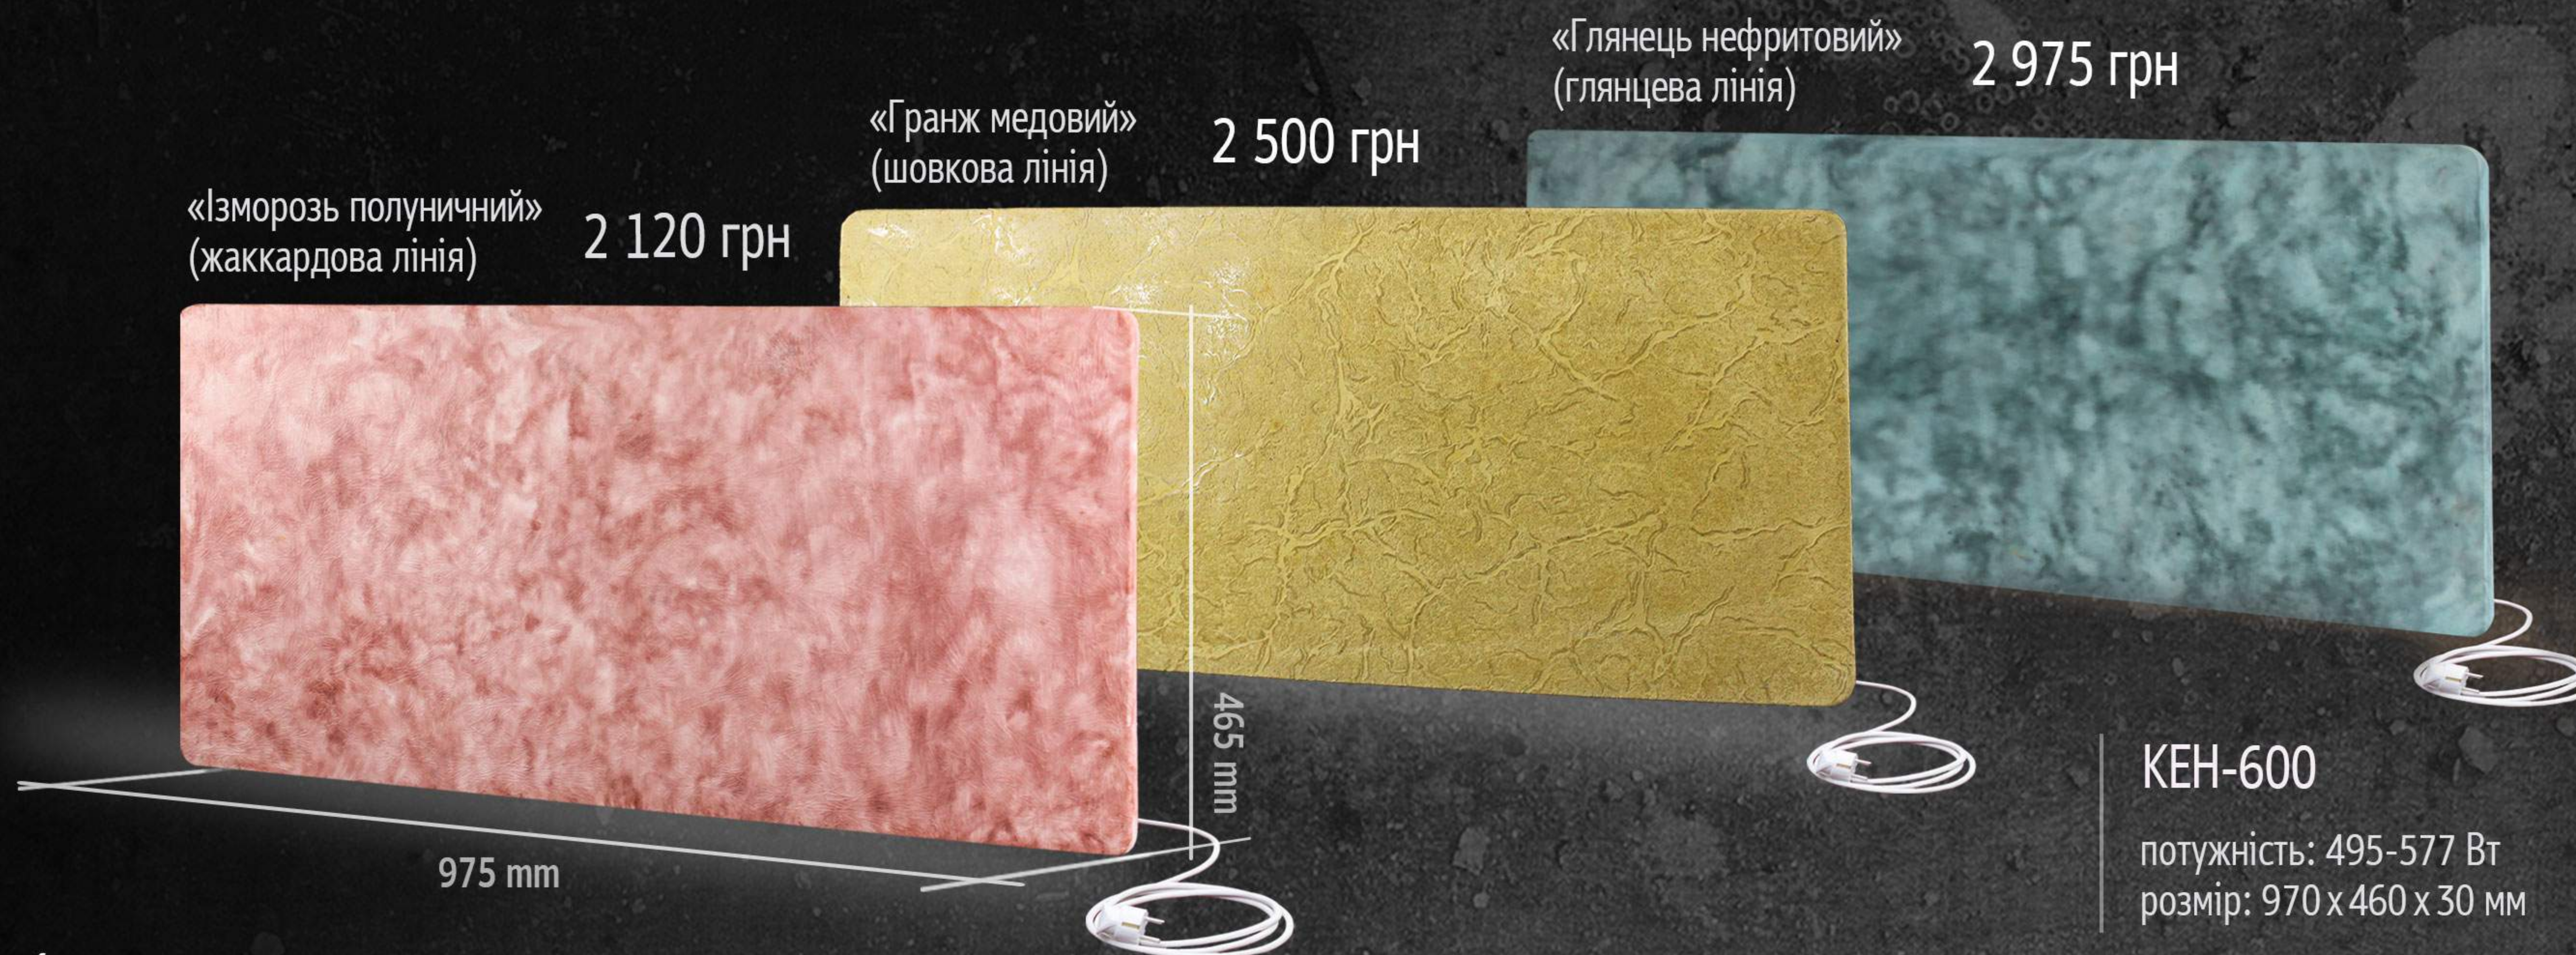

«Ізморозь полуничний»
(жаккардова лінія)

2 120 грн

«Гранж медовий»
(шовкова лінія)

2 500 грн

«Глянець нефритовий»
(глянцева лінія)

2 975 грн

975 mm

465 mm