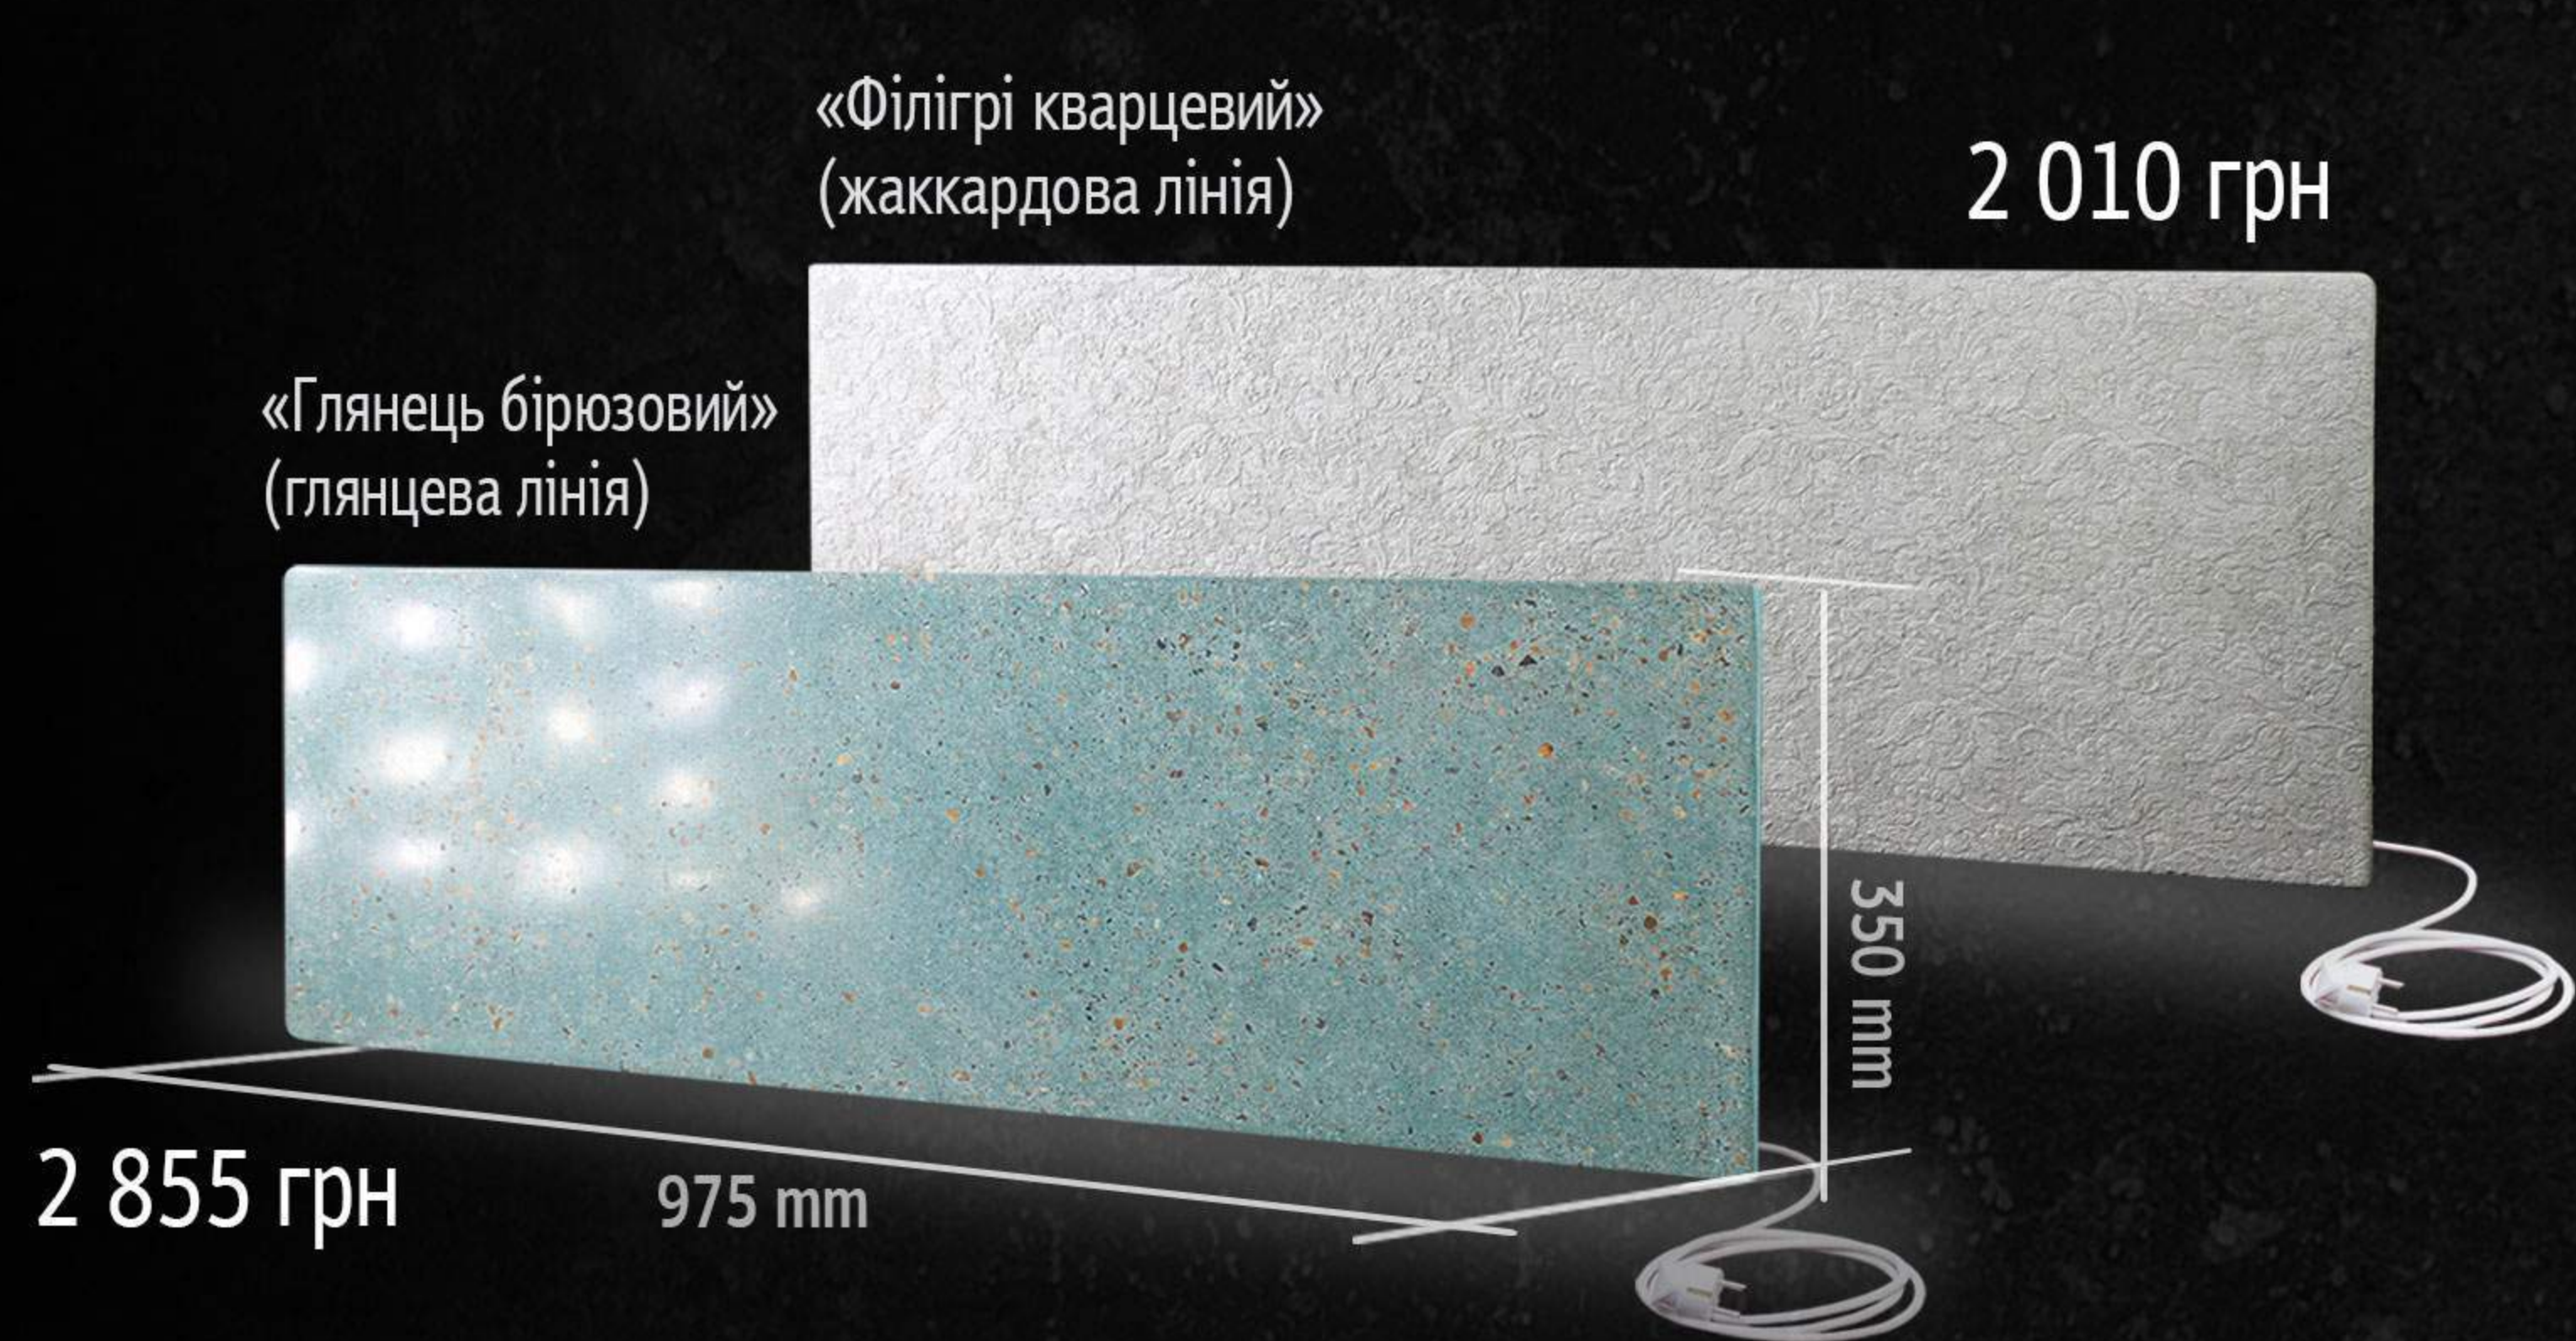

2 855 грн

975 mm

350 mm

«Філігрі кварцевий»
(жаккардова лінія)

2 010 грн

KEN-500d

потужність: 387-450 Вт
розмір: 975 x 350 x 30 мм