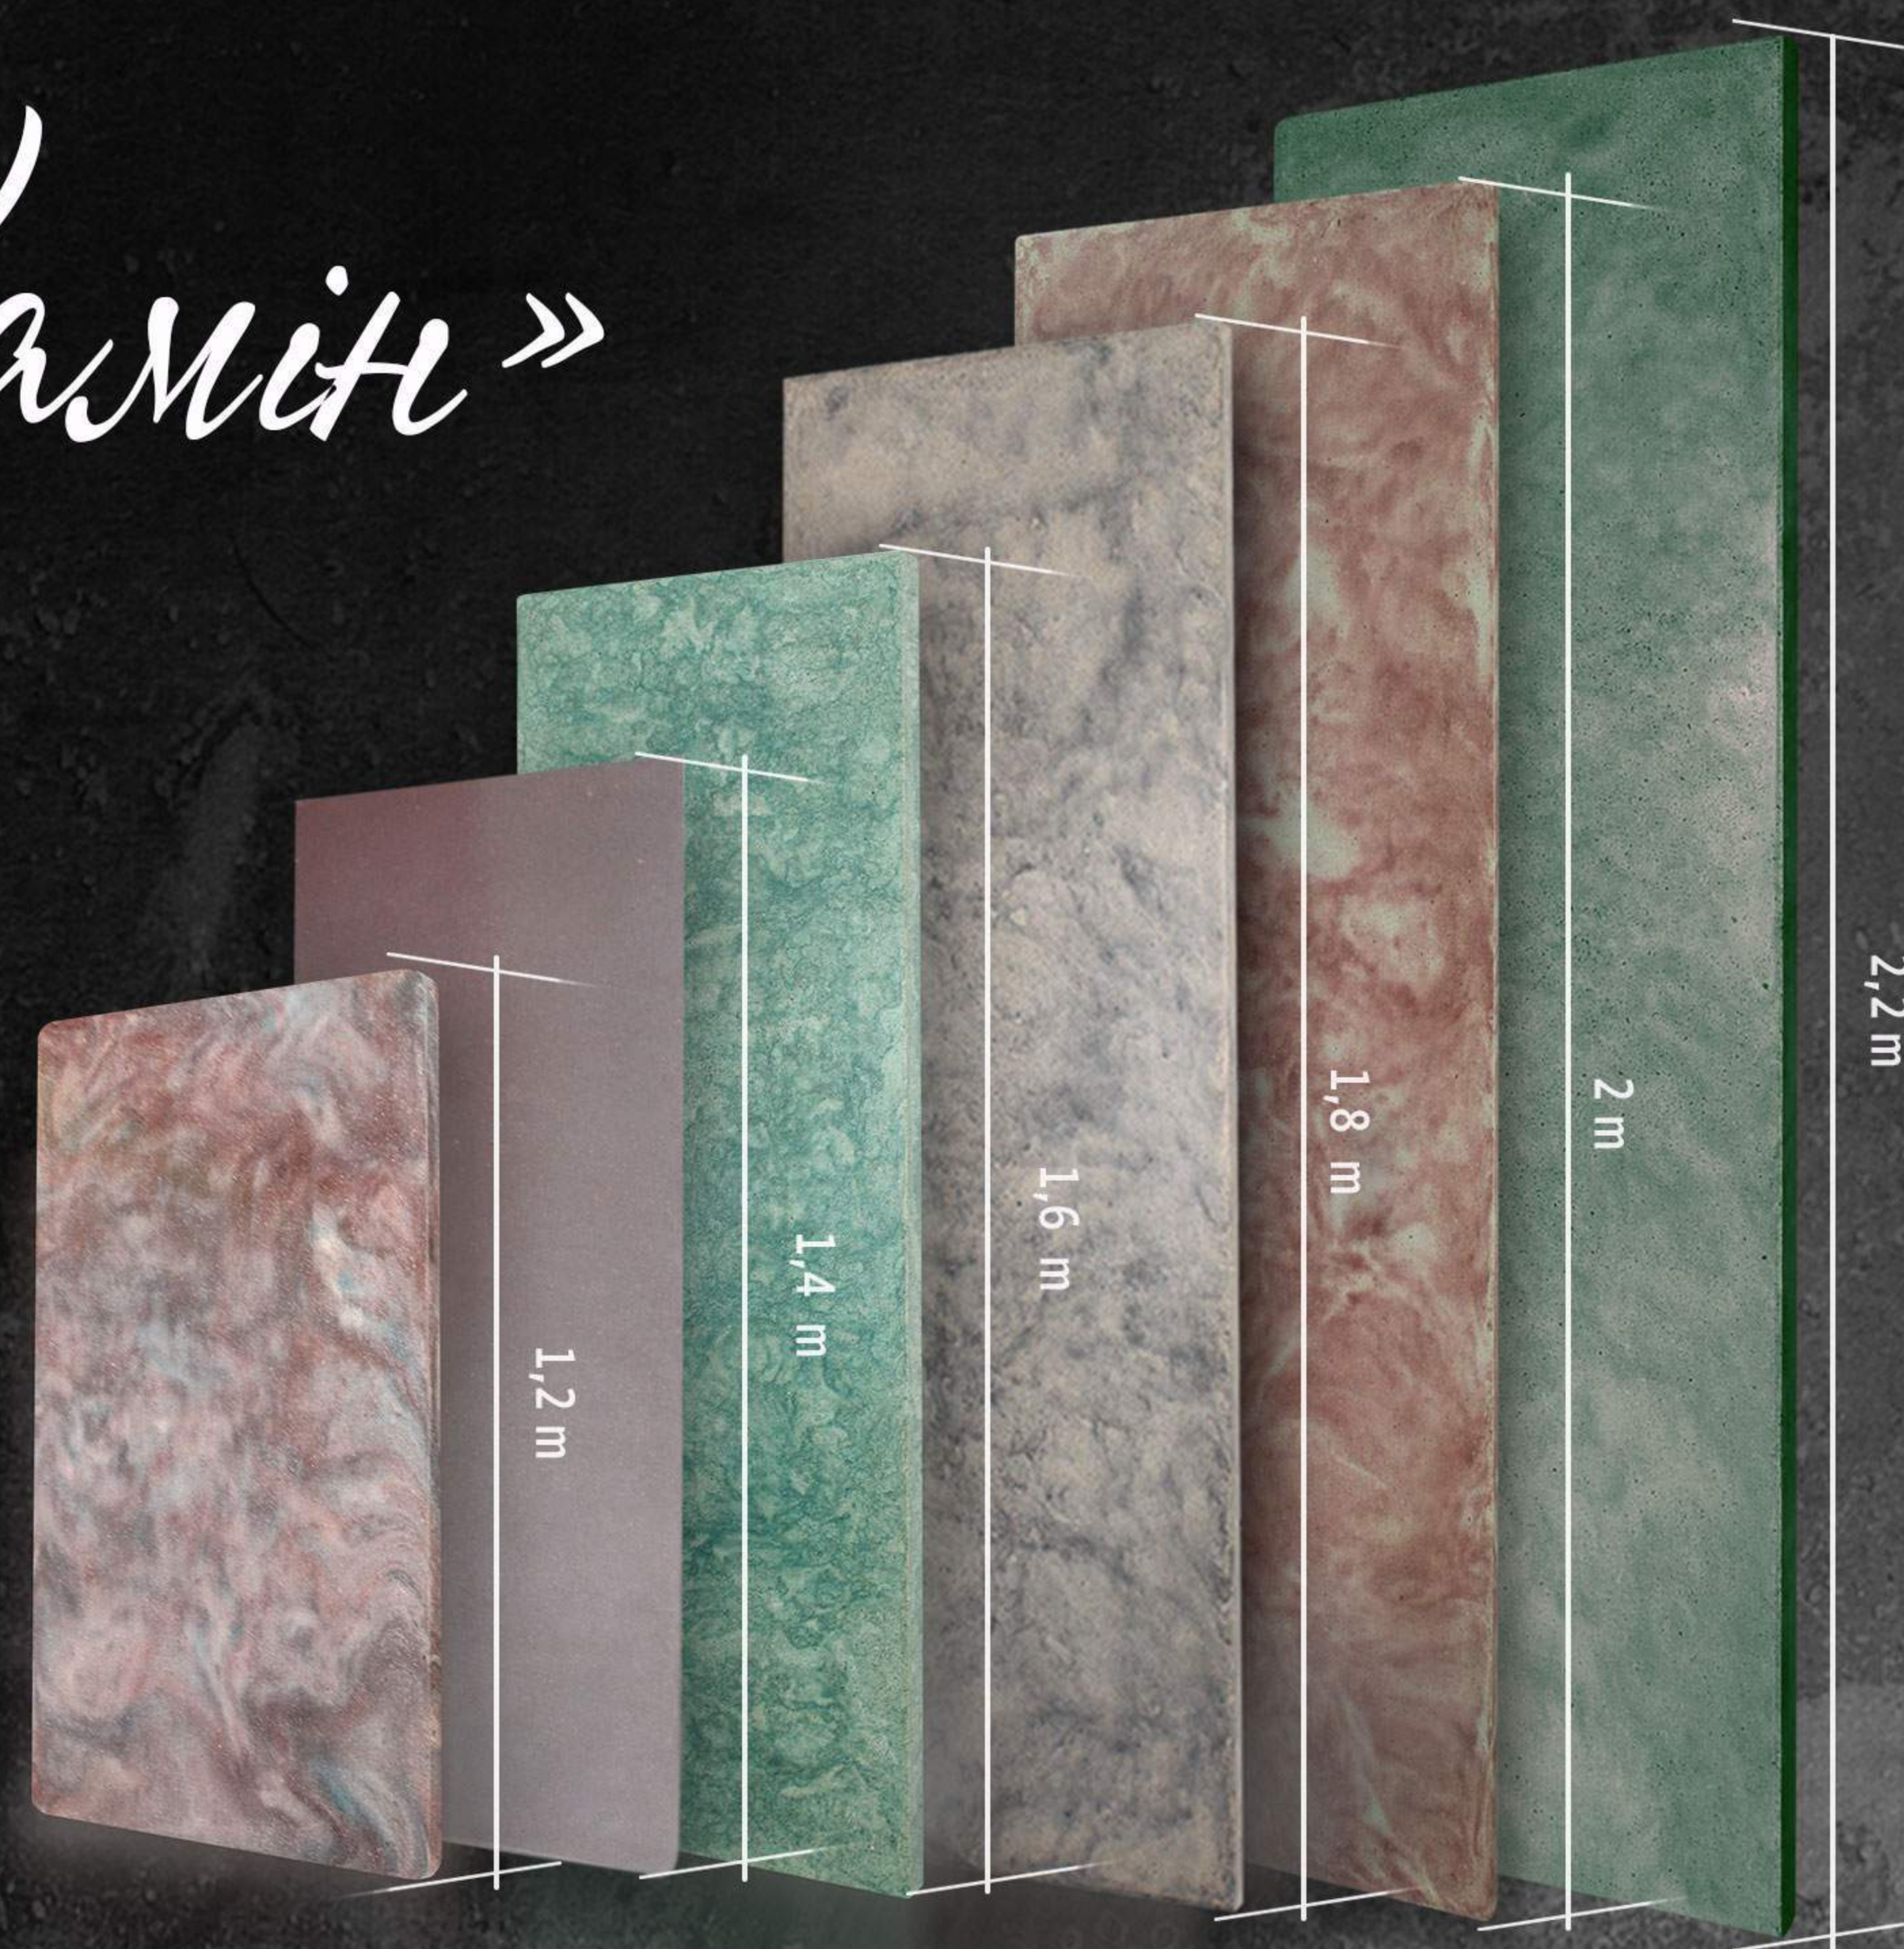

колекція «Камін»

Сучасні технології виробництва допомогли створити нову колекцію дизайн-обігрівачів. «Камін» – це новинка в світі опалення!

Каміни UDEN-S – нестандартні розміри, форми та дизайн.

Вони чудово поєднуються з різними стилями інтер'єрів і легко стають їх родзинкою. Каміни UDEN-S змінюють уявлення про обігрів, наповнюючи ваше приміщення теплом та красою.

Вражаючі розміри та значна вага забезпечують прекрасні теплоакумлюючі властивості. Віддаючи тепло вже через 20 хвилин після ввімкнення, вони остигають протягом 4-5 годин після відключення живлення.

Яку модель обрати?

Найменування параметрів	Модель			
	Камін - XS	Камін - S	Камін - M	Камін - L
Споживча потужність, Вт	630-735	855-998	900-1050	1260-1470
Напруга живлення, В	220-230	220-230	220-230	220-230
Габаритні розміри (ВхШхГ), ±5 мм	1200x470x40	1400x520x40	1600x520x40	1800x600x40
Частота, Гц	50	50	50	50
Рекомендована площа приміщення (м²) при висоті 2,5 м, не більше	12-14	16-18	18-20	24-28
Об'єм приміщення, що обігрівається, м³, не більше	30-35	40-45	45-50	60-70
Робоча температура поверхні, °С, не більше	80±5	80±5	80±5	80±5
Ступінь захисту (IP)	54	54	54	54
Номинальний режим роботи	тривалий	тривалий	тривалий	тривалий